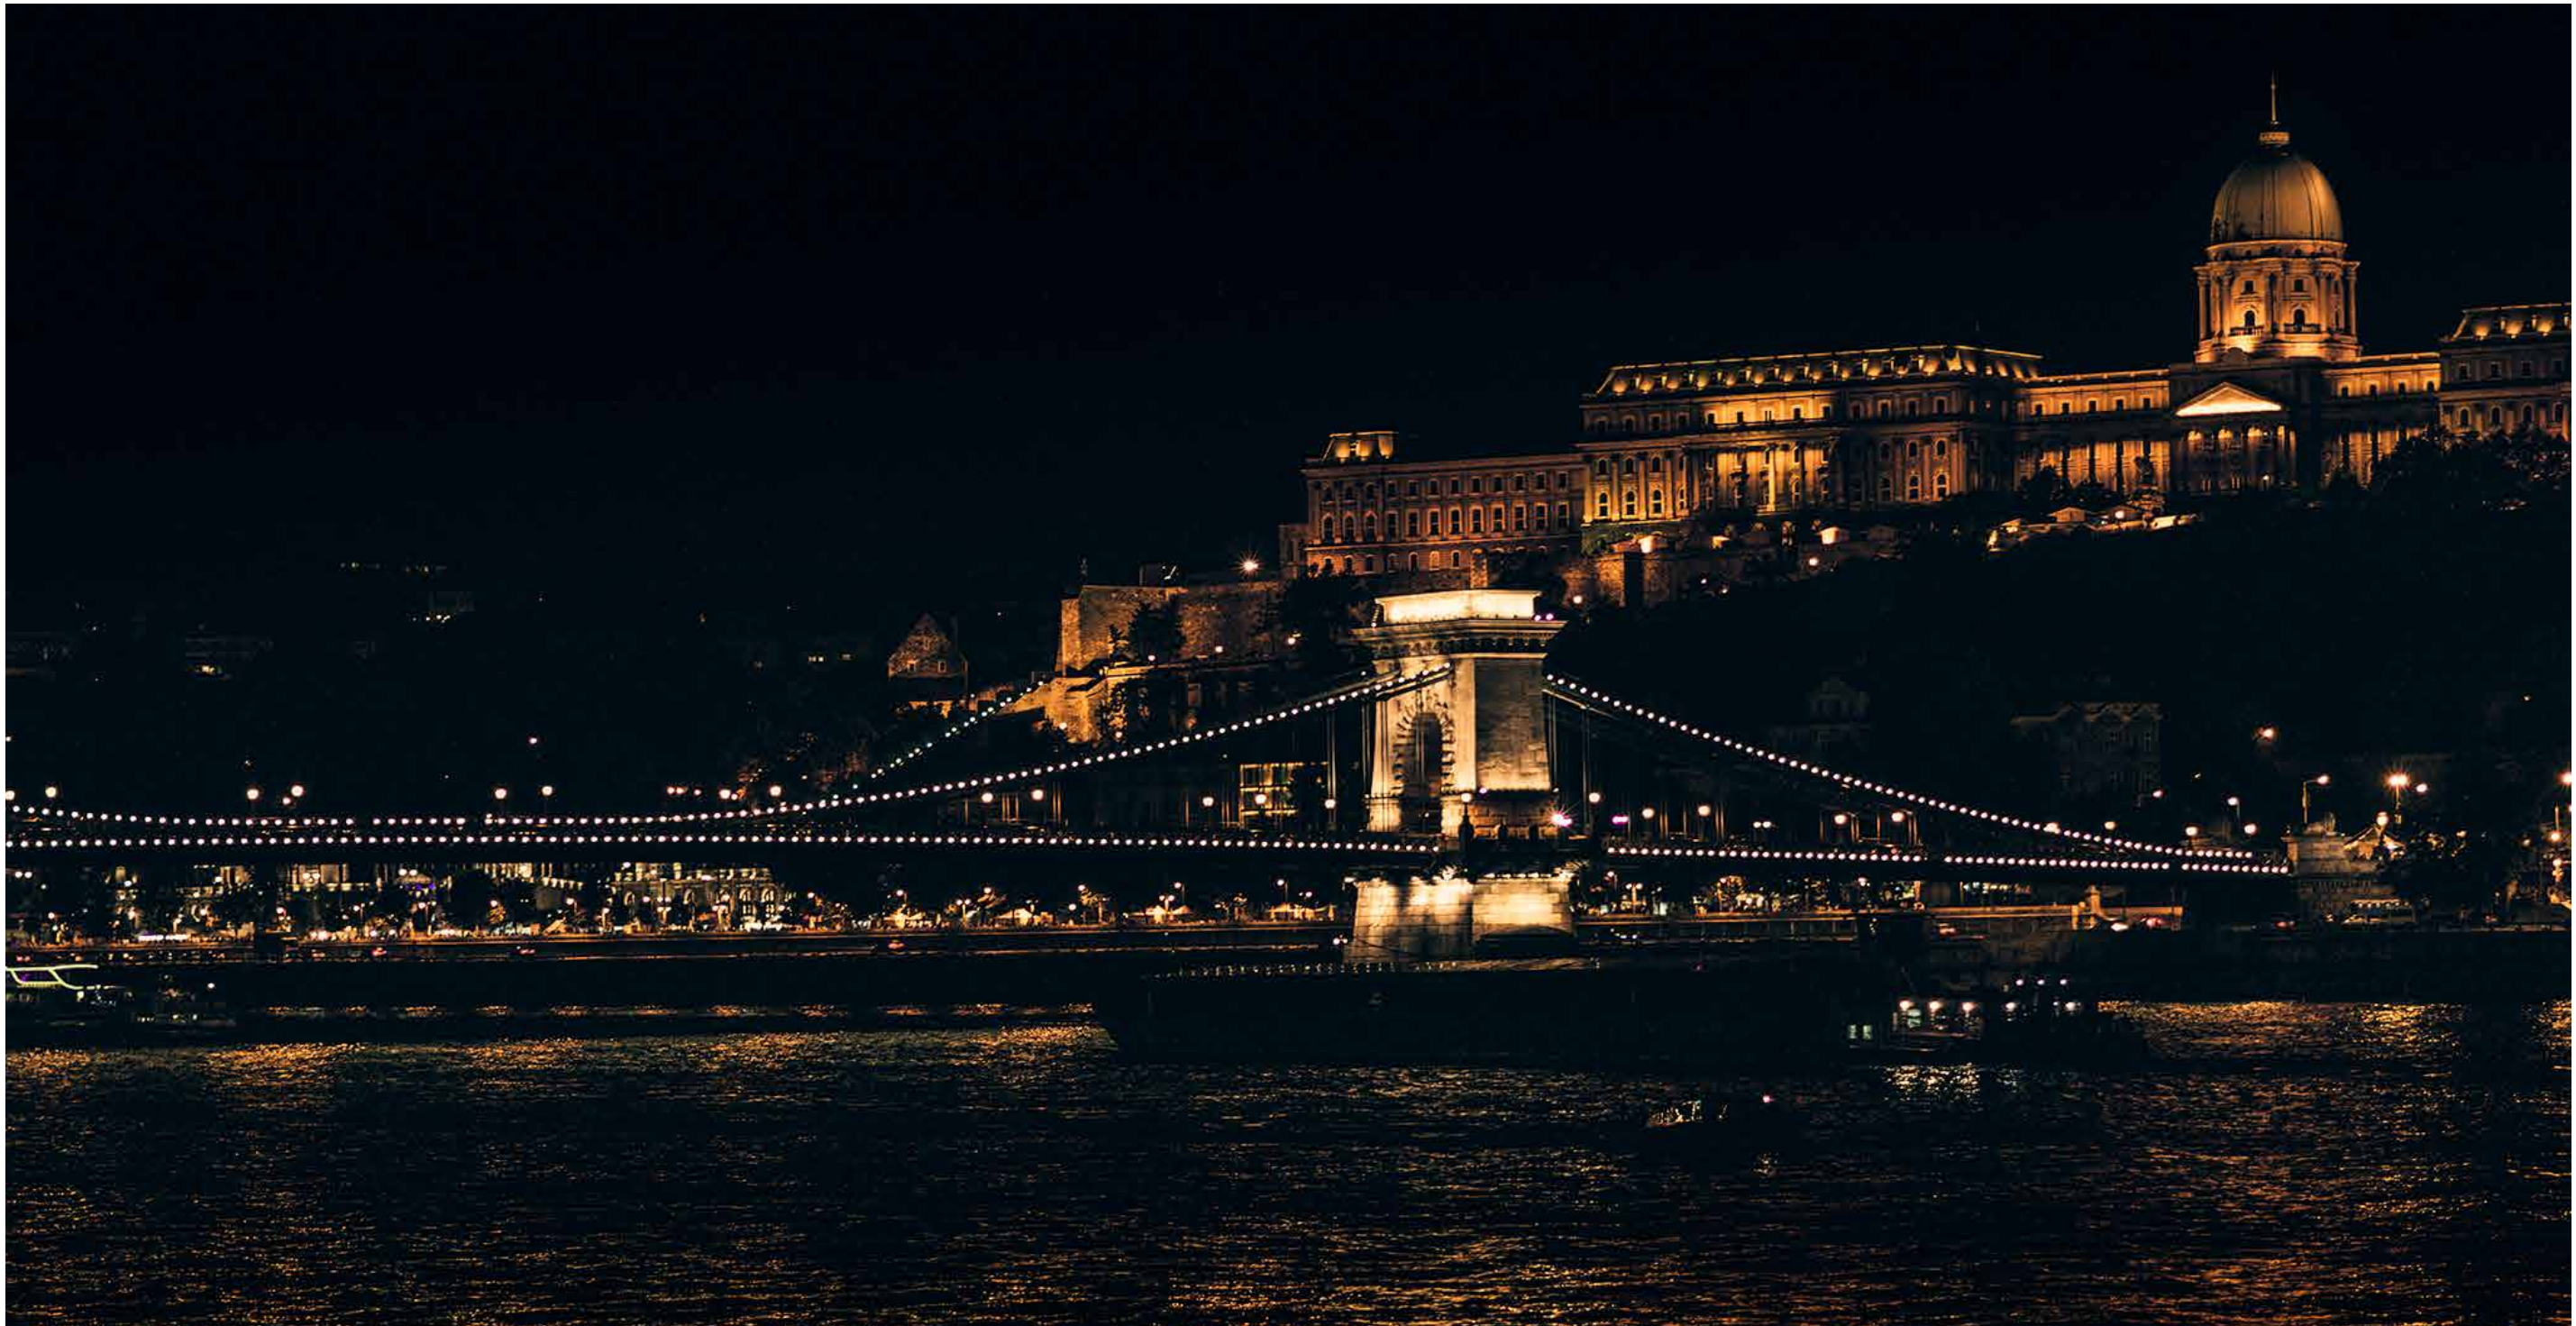

grudzień / december

„Spokój”. Budapeszt, Most łańcuchowy. Fot. Filip Makowski.

49				50				51				52				53														
tue	wed	thu	fri	sat	sun	mon	tue	wed	thu	fri	sat	sun	mon	tue	wed	thu	fri	sat	sun	mon	tu	wed	thu							
wt	śr	cz	pt	sb	nd	pn	wt	śr	cz	pt	sb	nd	pn	wt	śr	cz	pt	sb	nd	pn	wt	śr	cz							
1	2	3	4	5	6	7	8	9	10	11	12	13	14	15	16	17	18	19	20	21	22	23	24	25	26	27	28	29	30	31