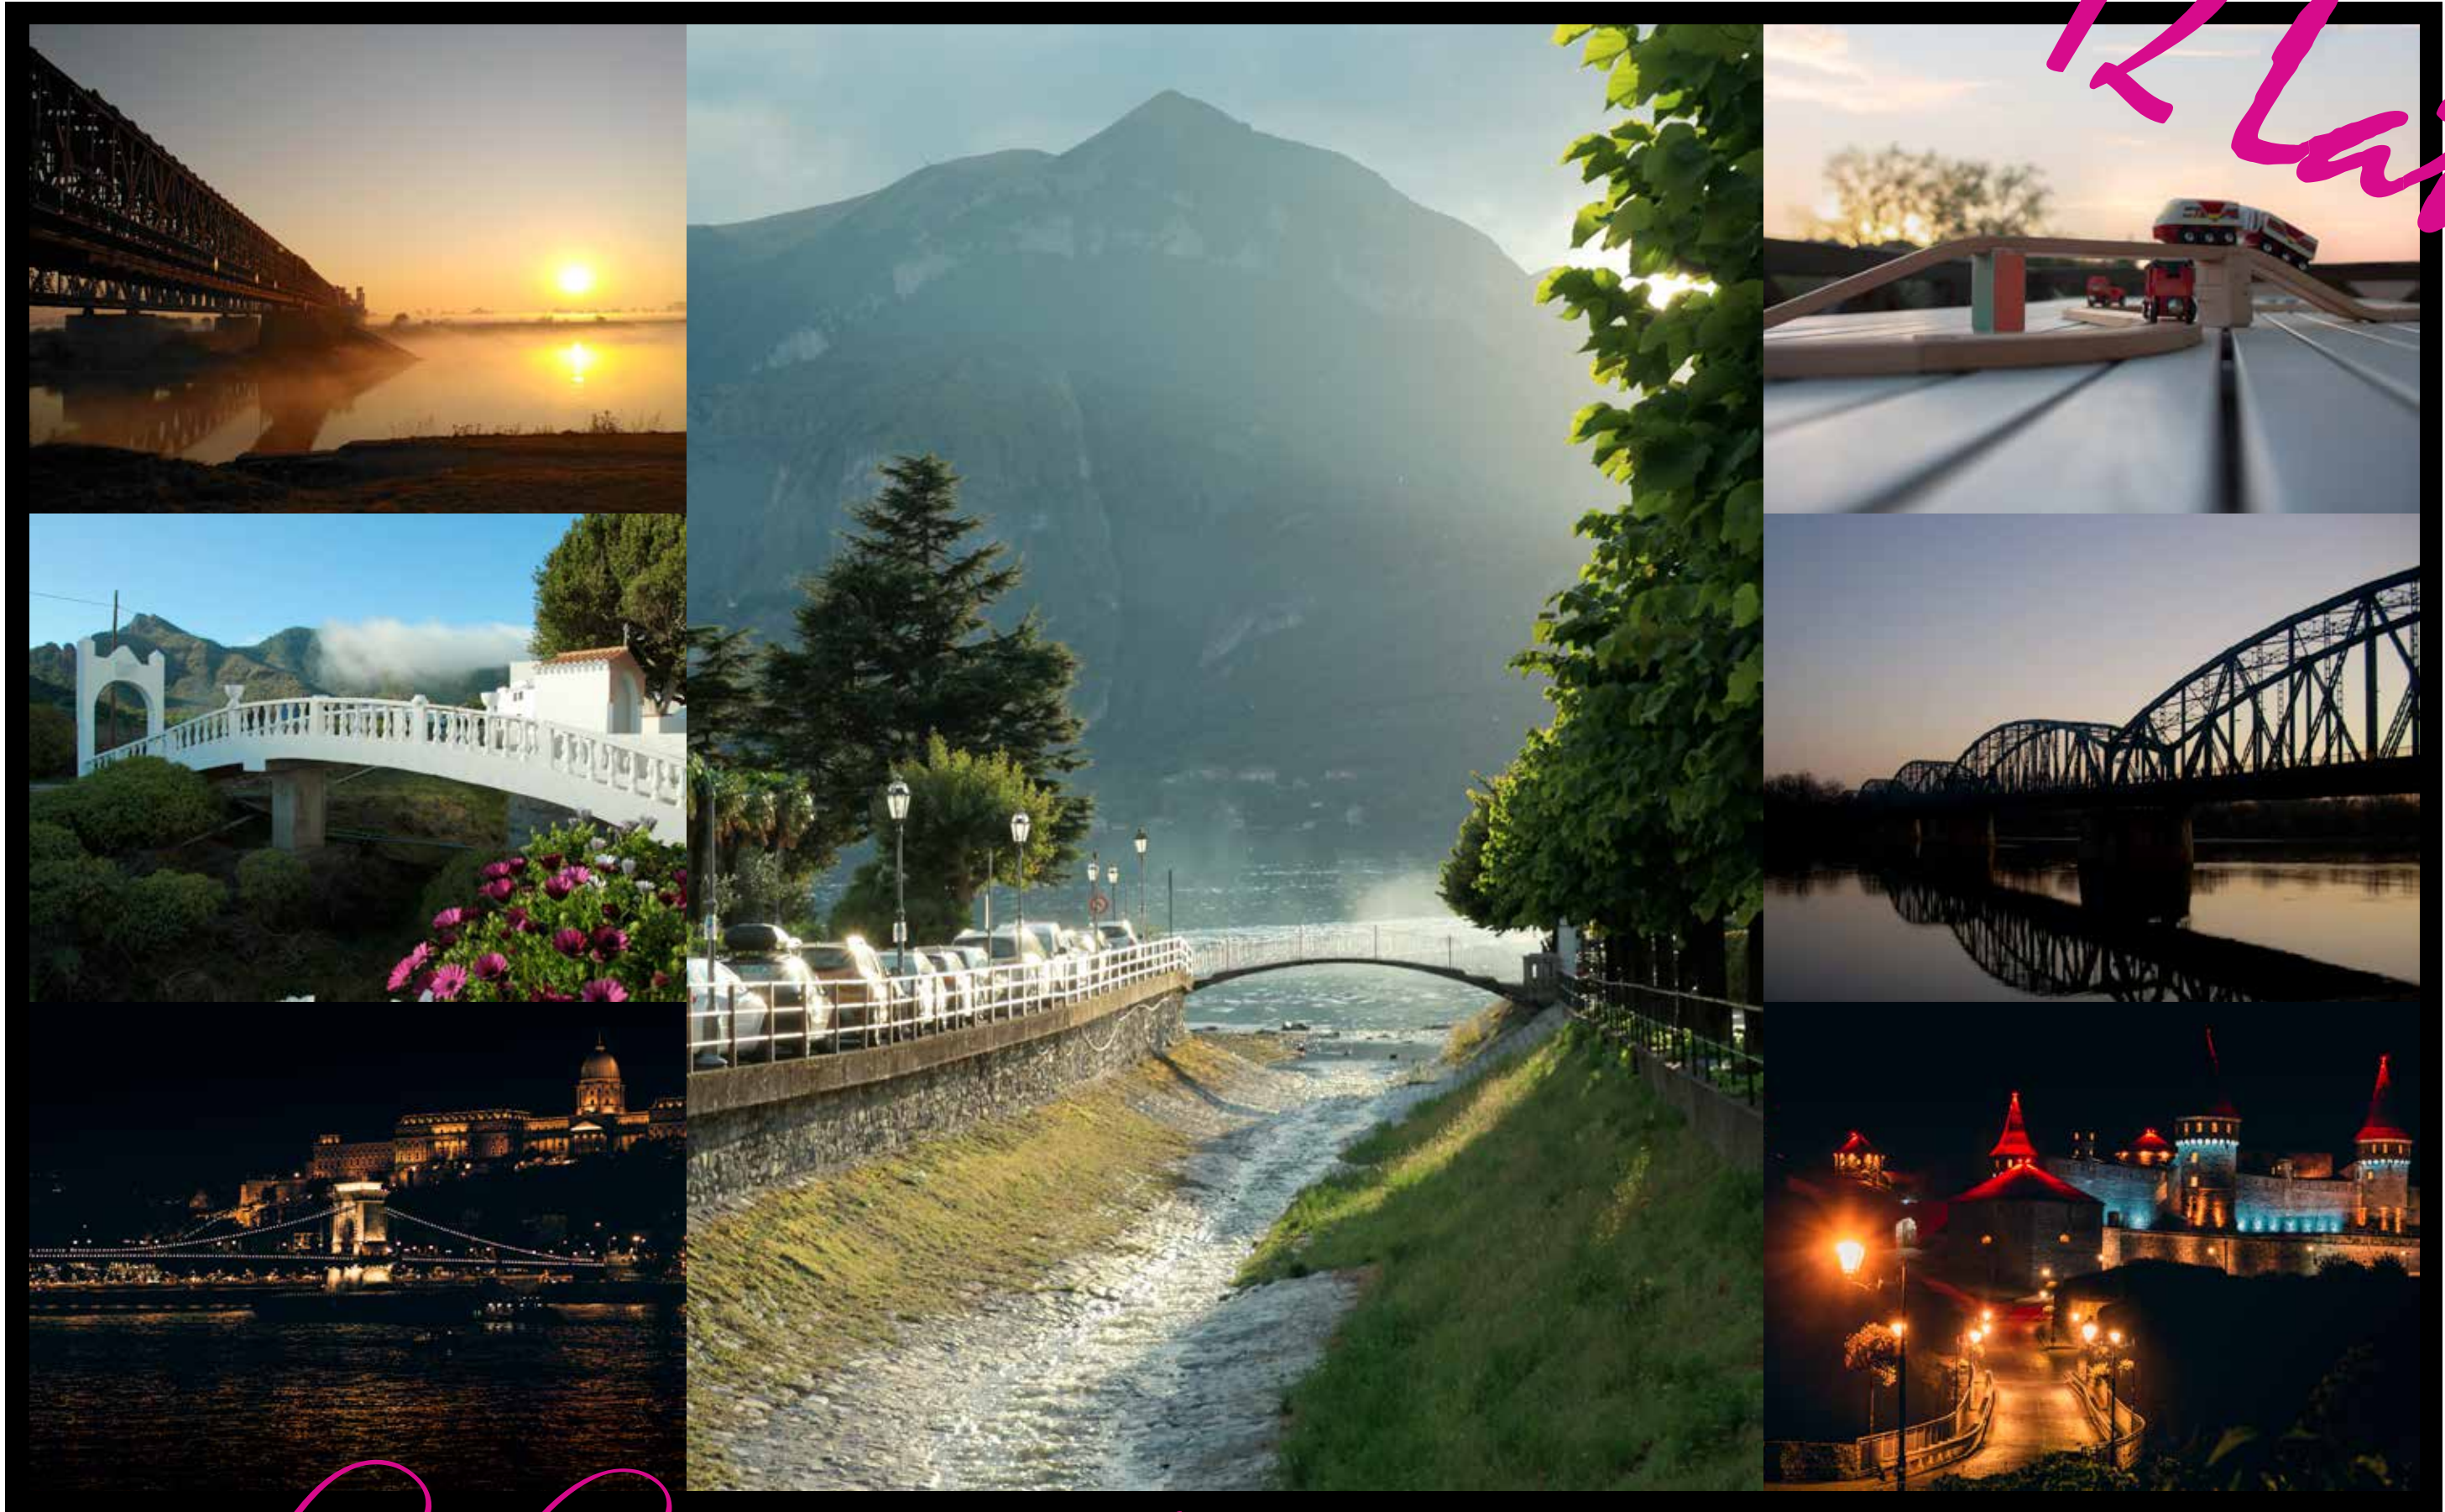

12 Lat

Kalendarz Mostowy 2020

styczeń / january

„(PO)MOST”. Nad jeziorem w woj. pomorskim.
Fot. Klaudia Zorant.

1			2			3			4																					
wed	thu	fri	sat	sun	mon	tue	wed	thu	fri	sat	sun	mon	tue	wed	thu	fri	sat	sun	mon	tue	wed	thu	fri							
śr	cz	pt	sb	nd	pn	wt	śr	cz	pt	sb	nd	pn	wt	śr	cz	pt	sb	nd	pn	wt	śr	cz	pt							
1	2	3	4	5	6	7	8	9	10	11	12	13	14	15	16	17	18	19	20	21	22	23	24	25	26	27	28	29	30	31

maj / may

„Most 2”. Berlin, Oberbanmbrücke.
Fot. Jakub Kujawa.

18							19							20						21						22				
fri	sat	sun	mon	tue	wed	thu	fri	sat	sun	mon	tue	wed	thu	fri	sat	sun	mon	tue	wed	thu	fri	sat	sun	mon	tue	wed	thu	fri	sat	sun
pt	sb	nd	pn	wt	śr	cz	pt	sb	nd	pn	wt	śr	cz	pt	sb	nd	pn	wt	śr	cz	pt	sb	nd	pn	wt	śr	cz	pt	sb	nd
1	2	3	4	5	6	7	8	9	10	11	12	13	14	15	16	17	18	19	20	21	22	23	24	25	26	27	28	29	30	31

Ogólnopolski Dzień Mostowca

sierpień / august

„Stary ale jary”. Toruń, Most im. Józefa Piłsudskiego.
Fot. Paweł Jeka.

31							32							33							34							35						
sat	sun	mon	tue	wed	thu	fri	sat	sun	mon	tue	wed	thu	fri	sat	sun	mon	tue	wed	thu	fri	sat	sun	mon	tue	wed	thu	fri	sat	sun	mon				
sb	nd	pn	wt	śr	cz	pt	sb	nd	pn	wt	śr	cz	pt	sb	nd	pn	wt	śr	cz	pt	sb	nd	pn	wt	śr	cz	pt	sb	nd	pn				
1	2	3	4	5	6	7	8	9	10	11	12	13	14	15	16	17	18	19	20	21	22	23	24	25	26	27	28	29	30	31				