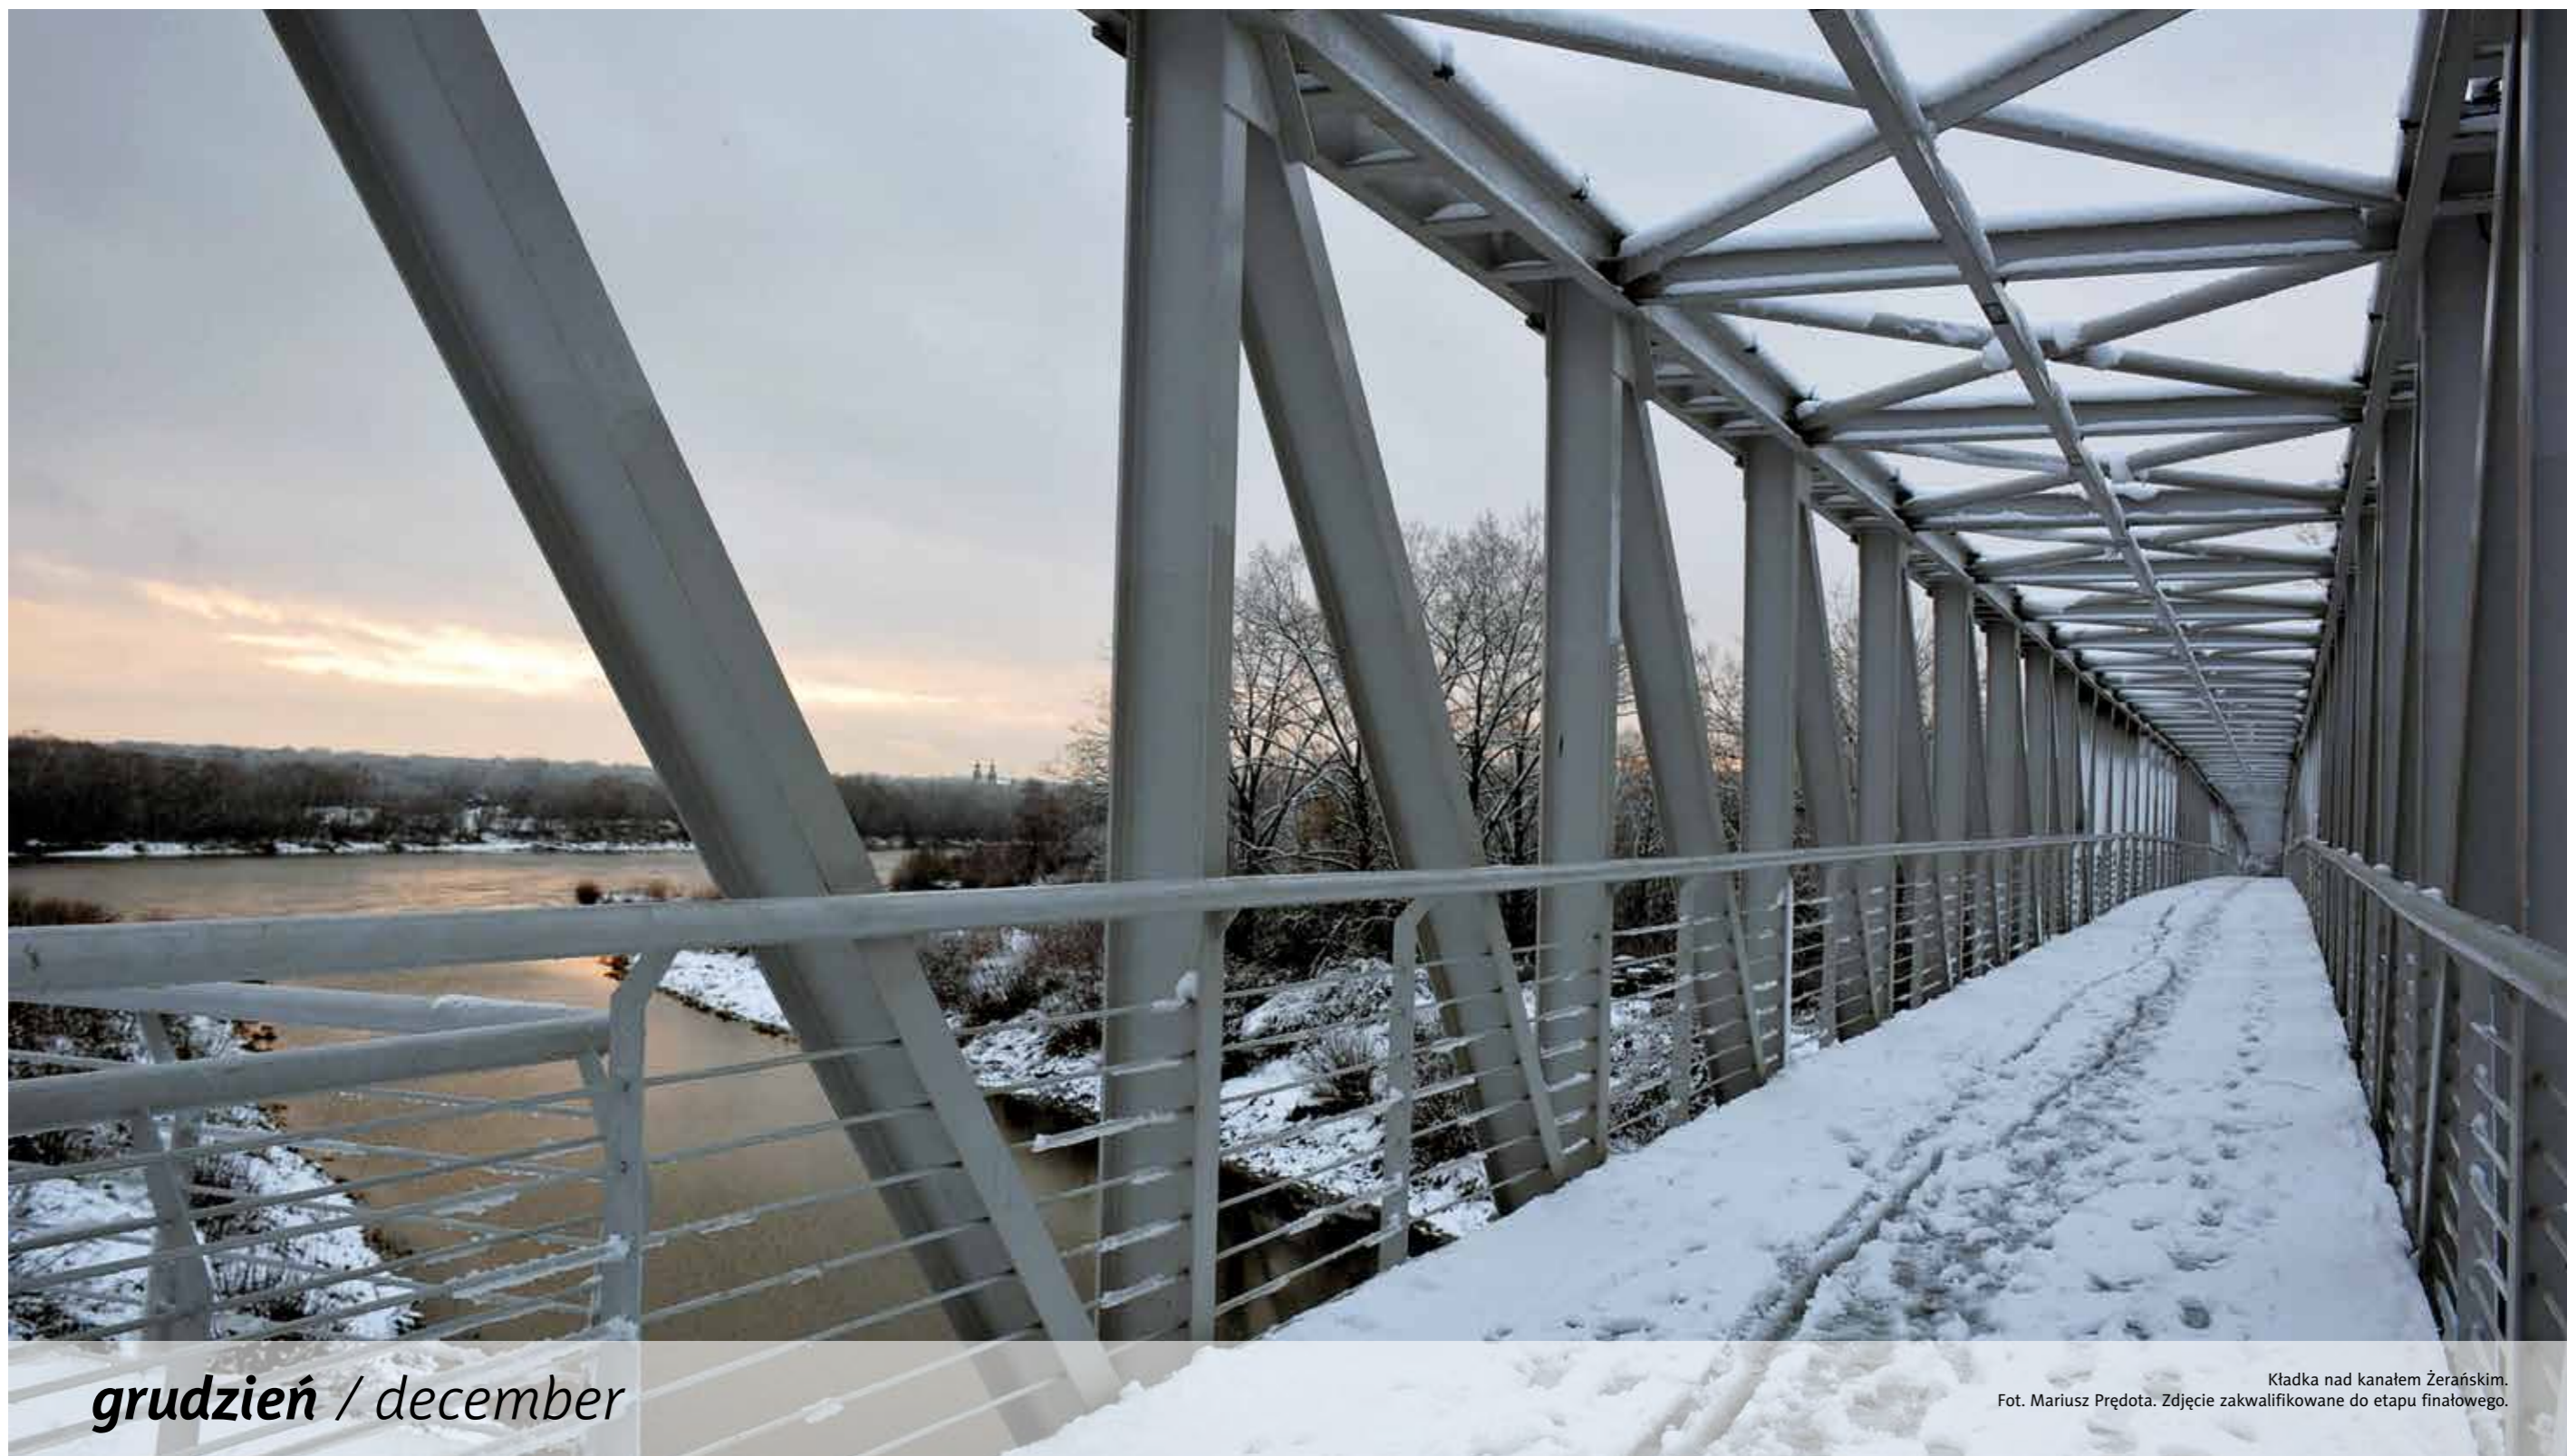

grudzień / december

Kładka nad kanałem Żerańskim.
Fot. Mariusz Prędota. Zdjęcie zakwalifikowane do etapu finałowego.

49							50							51							52									
sat	sun	mon	tue	wed	thu	fri	sat	sun	mon	tue	wed	thu	fri	sat	sun	mon	tue	wed	thu	fri	sat	sun	mon	tue	wed	thu	fri	sat	sun	mon
sb	nd	pn	wt	śr	cz	pt	sb	nd	pn	wt	śr	cz	pt	sb	nd	pn	wt	śr	cz	pt	sb	nd	pn	wt	śr	cz	pt	sb	nd	pn
1	2	3	4	5	6	7	8	9	10	11	12	13	14	15	16	17	18	19	20	21	22	23	24	25	26	27	28	29	30	31